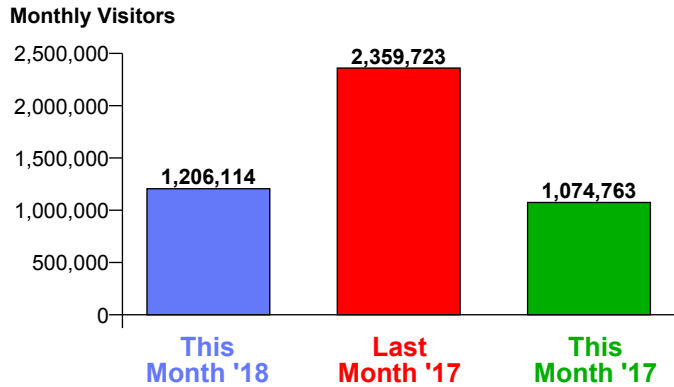

<b>Month Commencing</b>	<b>31-Dec-2017</b>
-------------------------	--------------------

<b>No of Wks This Mth</b>	<b>4</b>
<b>No of Wks Last Mth</b>	<b>5</b>

<b>Month</b>	<b>January 2018</b>
--------------	---------------------

## Monthly Visitors

National Benchmark		Monthly Centre Change		Yearly Centre Change
M-O-M	Y-O-Y			
-40.0 %	-1.3 %	-48.9 %		12.2 %
↓	↓	↓		↑