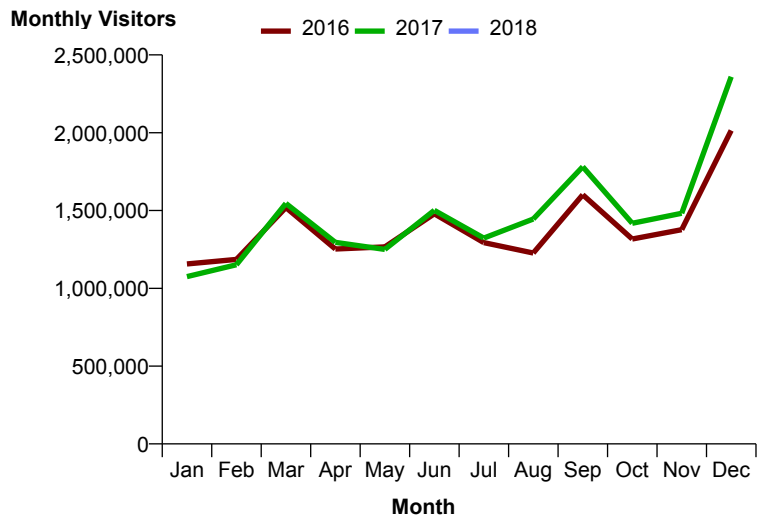

Annual Performance